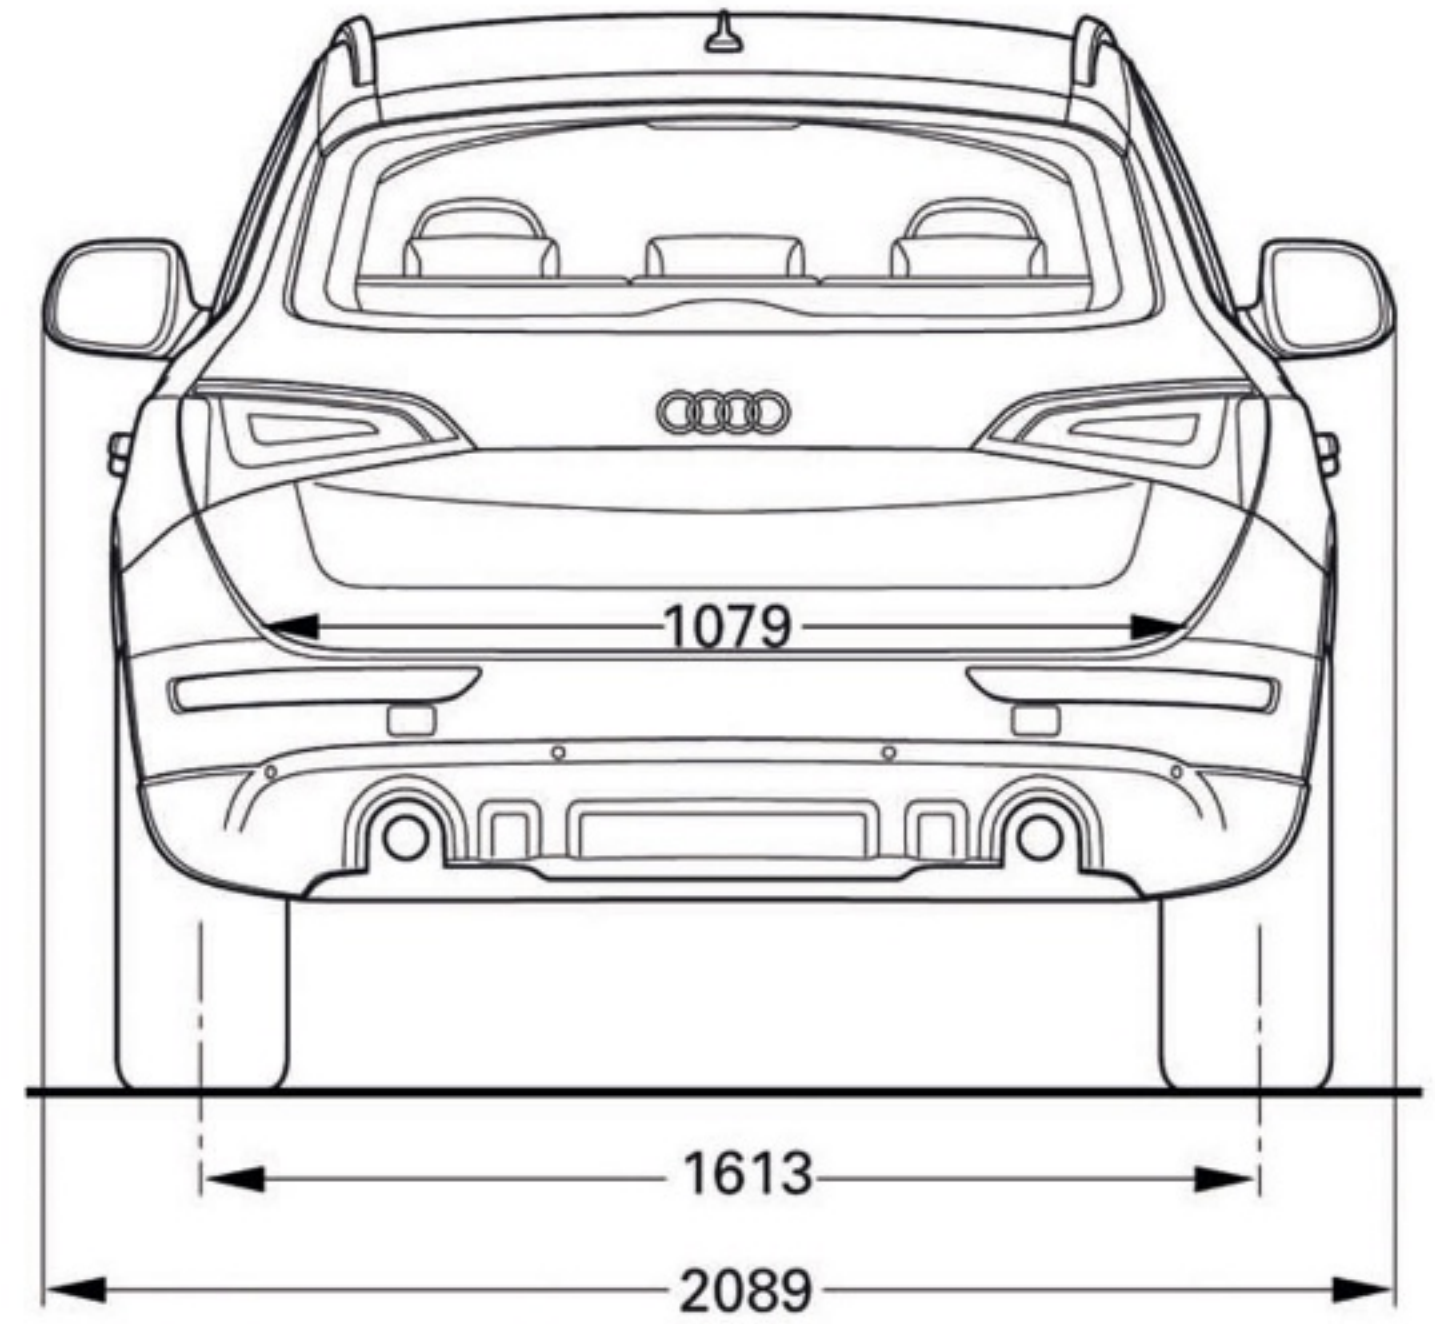

Audi Q5

Abmessungen
Dimensions

04/08

* maximaler Kopfraum / maximum headroom

Angaben in Millimeter / Dimensions in millimeters

Angabe der Abmessungen bei Fahrzeugleergewicht / Dimensions of vehicle unloaded