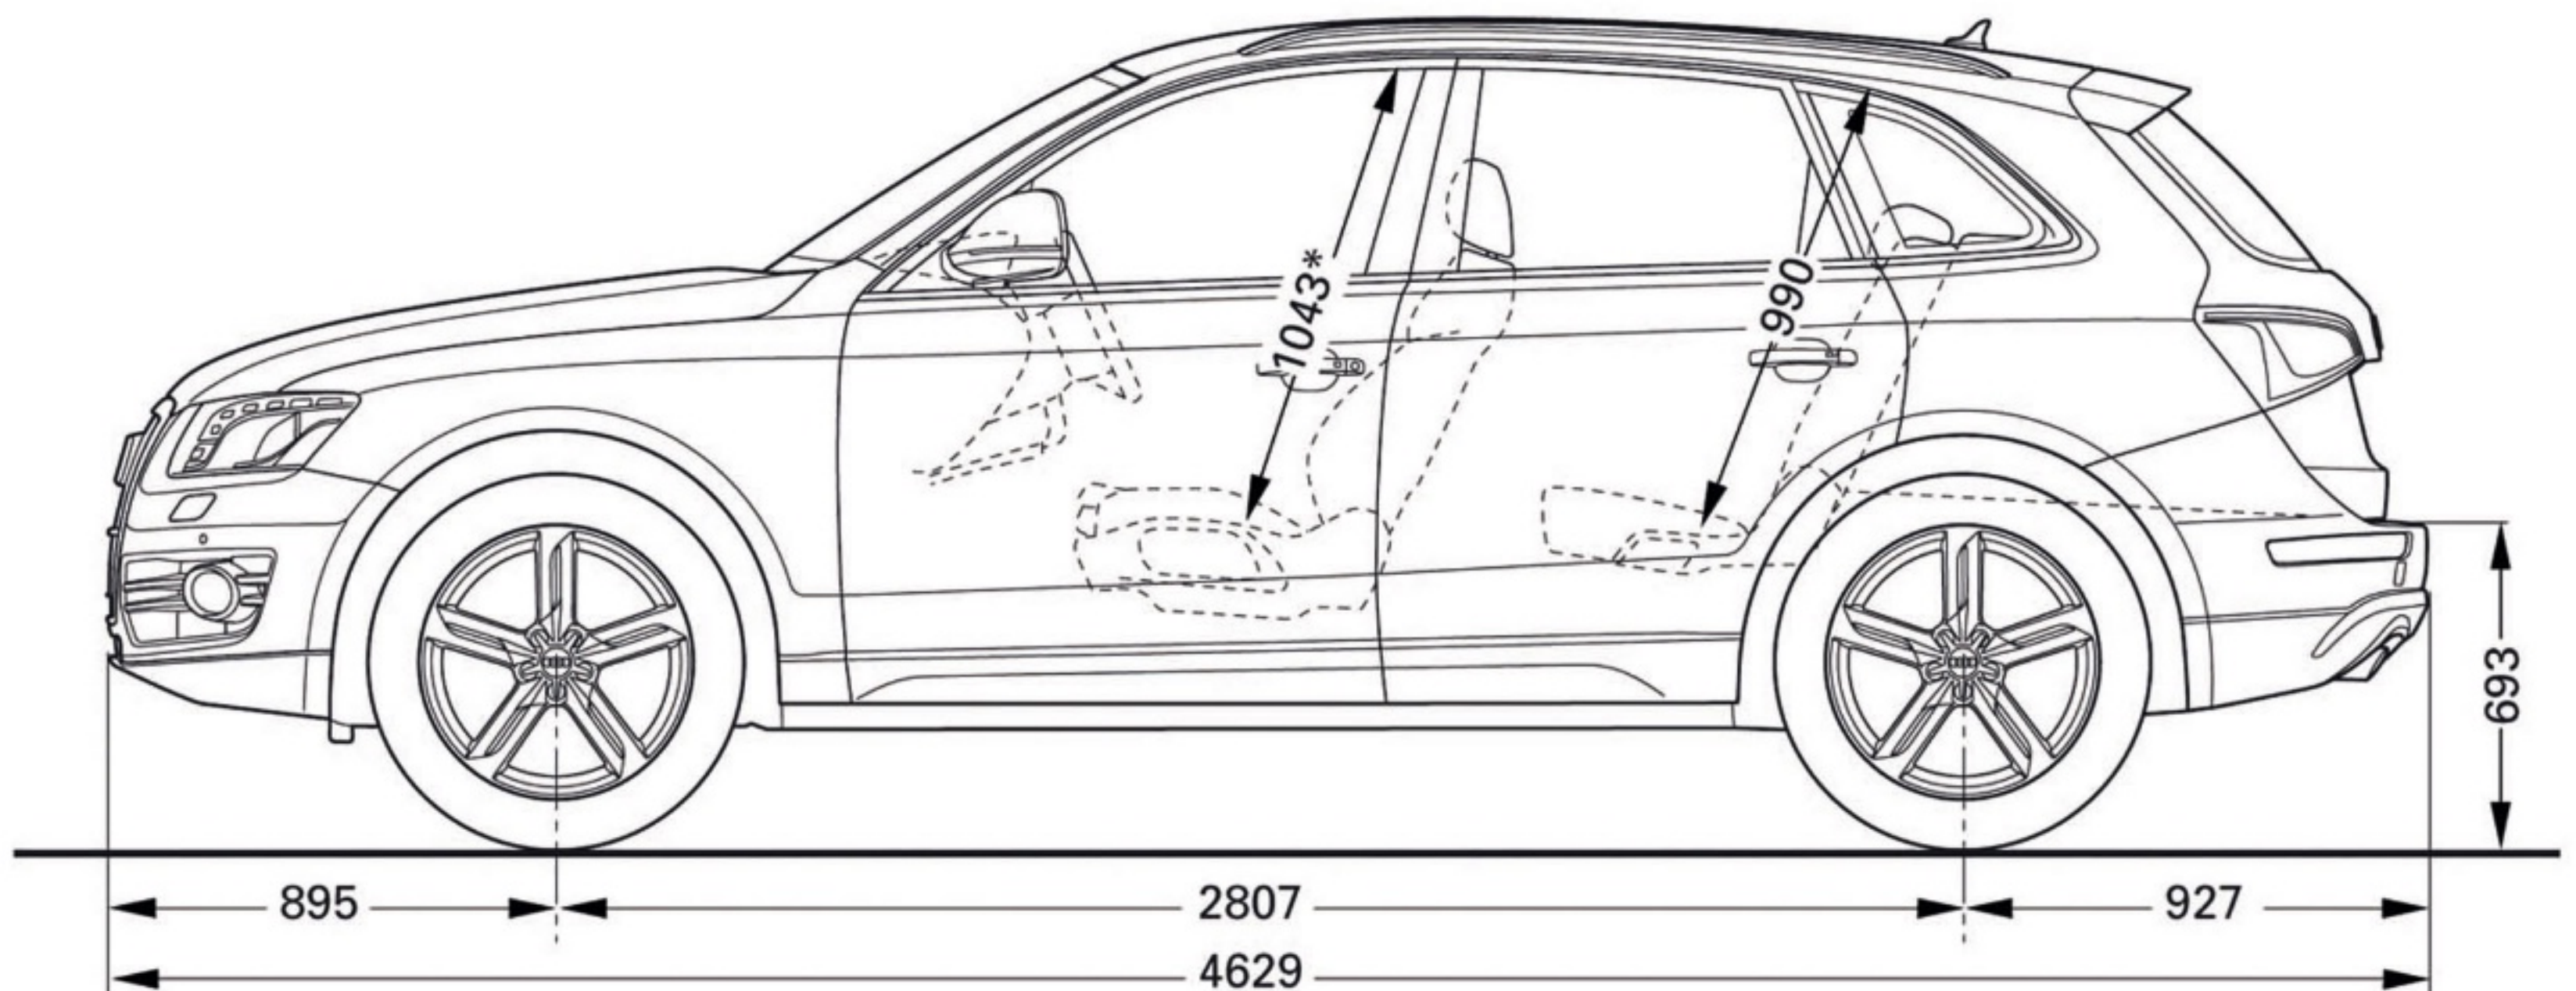

Audi Q5

Abmessungen
Dimensions

04/08

* maximaler Kopfraum / maximum headroom

Angaben in Millimeter / Dimensions in millimeters

Angabe der Abmessungen bei Fahrzeugleergewicht / Dimensions of vehicle unloaded